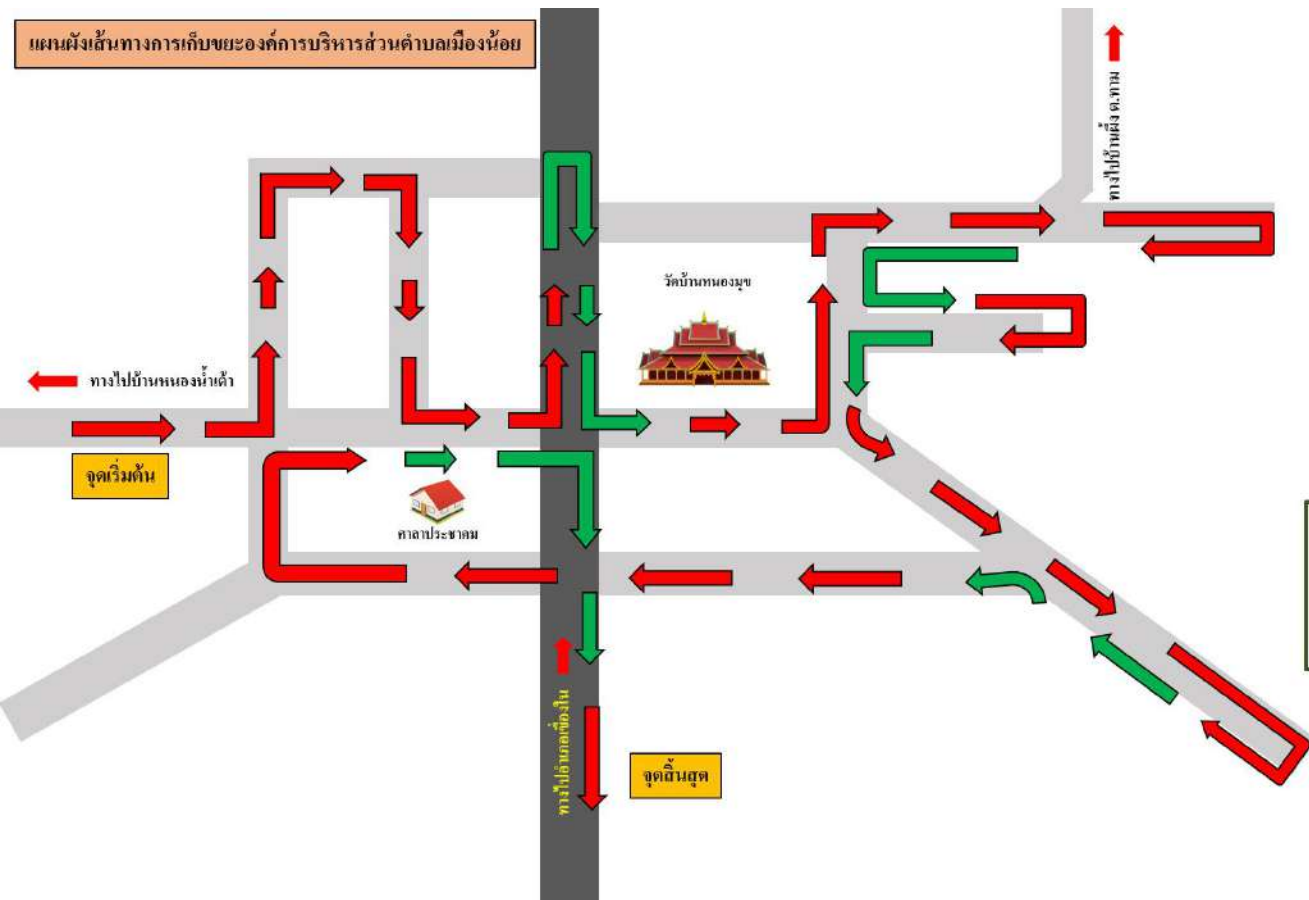

กำหนดออกบริการเก็บขนขยะมูลฝอยแต่ละหมู่บ้านในพื้นที่ตำบลเมืองน้อย
เริ่มเวลา 06.00 น. ของทุกวัน

จันทร์	อังคาร	พุธ	พฤหัสบดี	ศุกร์	เสาร์	อาทิตย์	จันทร์	อังคาร	พุธ	พฤหัสบดี	ศุกร์	เสาร์	อาทิตย์
1	2	3	1	2	3		1	2	3	1	2	3	

หมายเหตุ : 1 = หมู่ที่ 1,6,7,8
2 = หมู่ที่ 2,3,9
3 = หมู่ที่ 4,5,10

แผนผังเส้นทางกำกับขยะองค์การบริหารส่วนตำบลเมืองน้อย

บ้านโนนสวน หมู่ที่ 2

	เส้นทางเก็บขยะ
	เส้นทางเก็บขยะ ซ้ำเส้นทางเดิม

แผนผังเส้นทางรถเก็บขยะองค์การบริหารส่วนตำบลเมืองน้อย

แผนผังเส้นทางรถเก็บขยะองค์การบริหารส่วนตำบลเมืองน้อย

บ้านหนองมุข หมู่ที่ 5

- ← เส้นทางเก็บขยะ
- ← เส้นทางเก็บขยะ
ชั้นเส้นทางเดิม