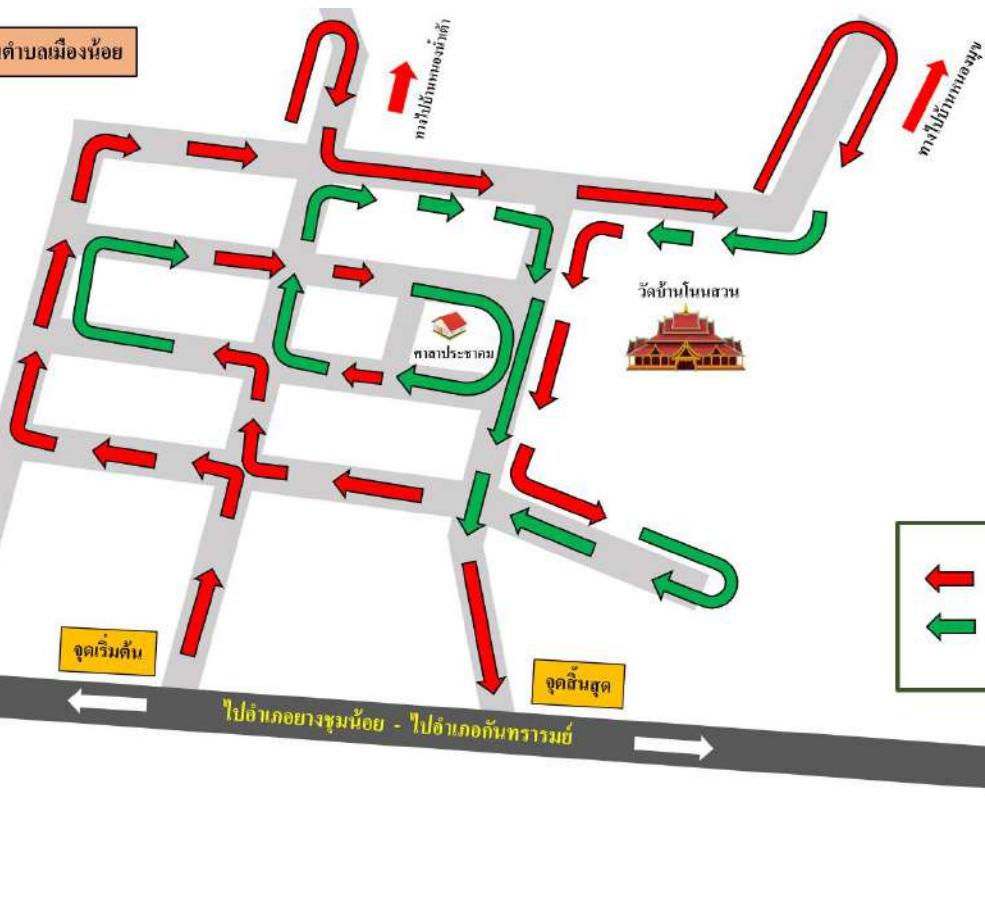

กำหนดออกบริการเก็บขนขยะมูลฝอยแต่ละหมู่บ้านในพื้นที่ตำบลเมืองน้อย
เริ่มเวลา 06.00 น. ของทุกวัน

จันทร์	อังคาร	พุธ	พฤหัสบดี	ศุกร์	เสาร์	อาทิตย์	จันทร์	อังคาร	พุธ	พฤหัสบดี	ศุกร์	เสาร์	อาทิตย์
1	2	3	1	2	3		1	2	3	1	2	3	

หมายเหตุ : 1 = หมู่ที่ 1,6,7,8
2 = หมู่ที่ 2,3,9
3 = หมู่ที่ 4,5,10

แผนผังเส้นทางกำกับขยะองค์การบริหารส่วนตำบลเมืองน้อย

บ้านโนนสวน หมู่ที่ 2

	เส้นทางเก็บขยะ
	เส้นทางเก็บขยะ ซ้ำเส้นทางเดิม

แผนผังเส้นทางรถเก็บขยะองค์การบริหารส่วนตำบลเมืองน้อย

แผนผังเส้นทางรถเก็บขยะองค์การบริหารส่วนตำบลเมืองน้อย

บ้านหนองมุข หมู่ที่ 5

- ← เส้นทางเก็บขยะ
- ← เส้นทางเก็บขยะ
ชั้นเส้นทางเดิม