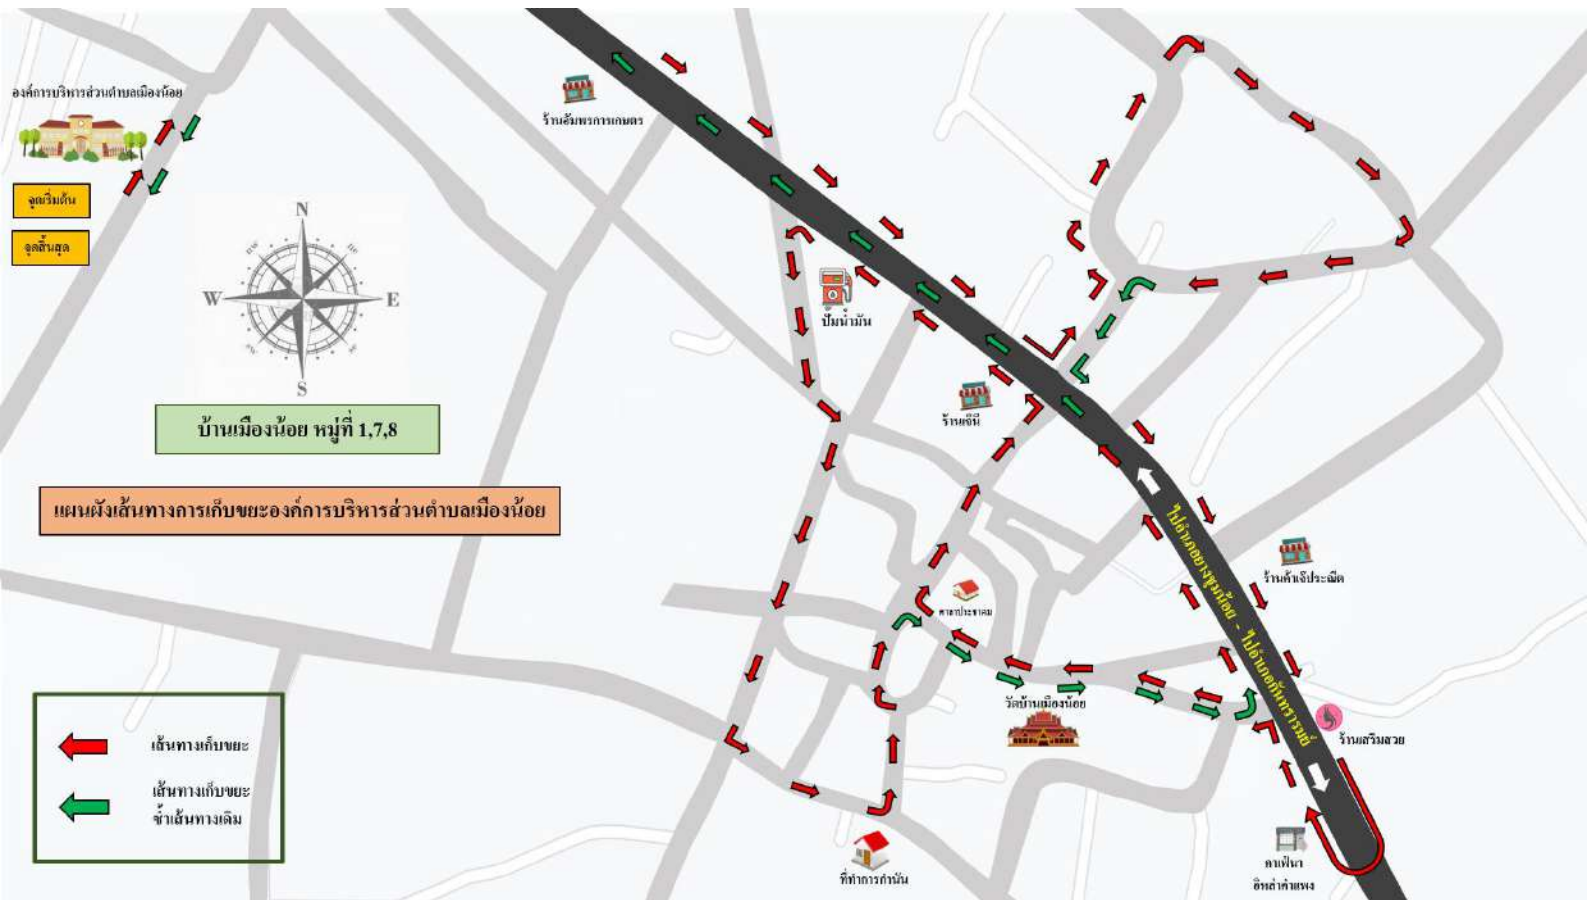

กำหนดออกบริการเก็บขนขยะมูลฝอยแต่ละหมู่บ้านในพื้นที่ตำบลเมืองน้อย
เริ่มเวลา 06.00 น. ของทุกวัน

จันทร์	อังคาร	พุธ	พฤหัสบดี	ศุกร์	เสาร์	อาทิตย์	จันทร์	อังคาร	พุธ	พฤหัสบดี	ศุกร์	เสาร์	อาทิตย์
1	2	3	1	2	3		1	2	3	1	2	3	

หมายเหตุ : 1 = หมู่ที่ 1,6,7,8
2 = หมู่ที่ 2,3,9
3 = หมู่ที่ 4,5,10

แผนผังเส้นทางกำกับขยะองค์การบริหารส่วนตำบลเมืองน้อย

บ้านโนนสวน หมู่ที่ 2

	เส้นทางเก็บขยะ
	เส้นทางเก็บขยะ ซ้ำเส้นทางเดิม

แผนผังเส้นทางรถเก็บขยะองค์การบริหารส่วนตำบลเมืองน้อย

แผนผังเส้นทางรถเก็บขยะองค์การบริหารส่วนตำบลเมืองน้อย

บ้านหนองมุข หมู่ที่ 5

- ← เส้นทางเก็บขยะ
- ← เส้นทางเก็บขยะ
ชั้นเส้นทางเดิม