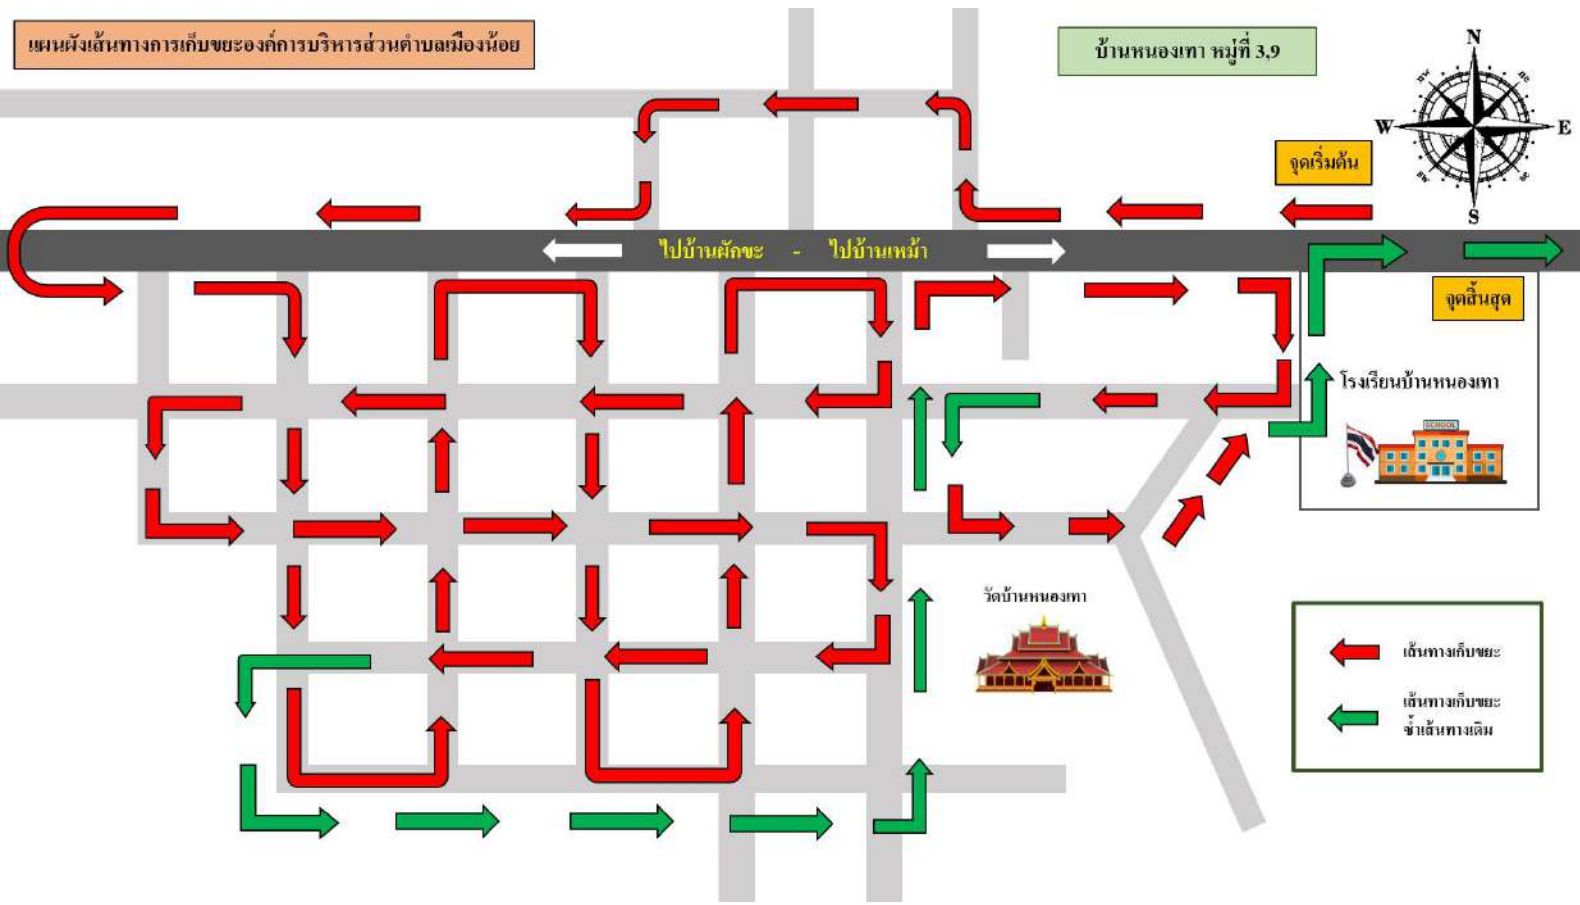

กำหนดออกบริการเก็บขนขยะมูลฝอยแต่ละหมู่บ้านในพื้นที่ตำบลเมืองน้อย
เริ่มเวลา 06.00 น. ของทุกวัน

จันทร์	อังคาร	พุธ	พฤหัสบดี	ศุกร์	เสาร์	อาทิตย์	จันทร์	อังคาร	พุธ	พฤหัสบดี	ศุกร์	เสาร์	อาทิตย์
1	2	3	1	2	3		1	2	3	1	2	3	

หมายเหตุ : 1 = หมู่ที่ 1,6,7,8
2 = หมู่ที่ 2,3,9
3 = หมู่ที่ 4,5,10

แผนผังเส้นทางกำกับขยะองค์การบริหารส่วนตำบลเมืองน้อย

บ้านโนนสวน หมู่ที่ 2

	เส้นทางเก็บขยะ
	เส้นทางเก็บขยะ ซ้ำเส้นทางเดิม

แผนผังเส้นทางรถเก็บขยะองค์การบริหารส่วนตำบลเมืองน้อย

แผนผังเส้นทางรถเก็บขยะองค์การบริหารส่วนตำบลเมืองน้อย

บ้านหนองมุข หมู่ที่ 5

- ← เส้นทางเก็บขยะ
- ← เส้นทางเก็บขยะ
ชั้นเส้นทางเดิม